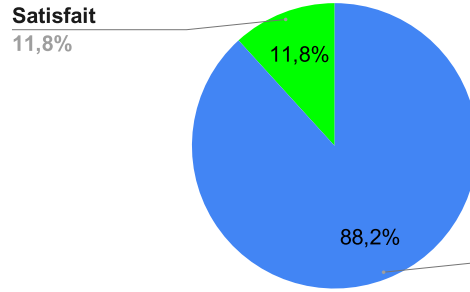

Tableau de notre code couleur

Pas satisfait

25,0%

Très satisfait

25,0%

Moyennement satisfait

25,0%

Satisfait

25,0%

Note globale:

100,0%

Très satisfait

100,0%

L'accueil:

Satisfait

11,8%

11,8%

88,2%

Très satisfait

88,2%

Equipe pédagogique:

100,0%

Très satisfait

100,0%